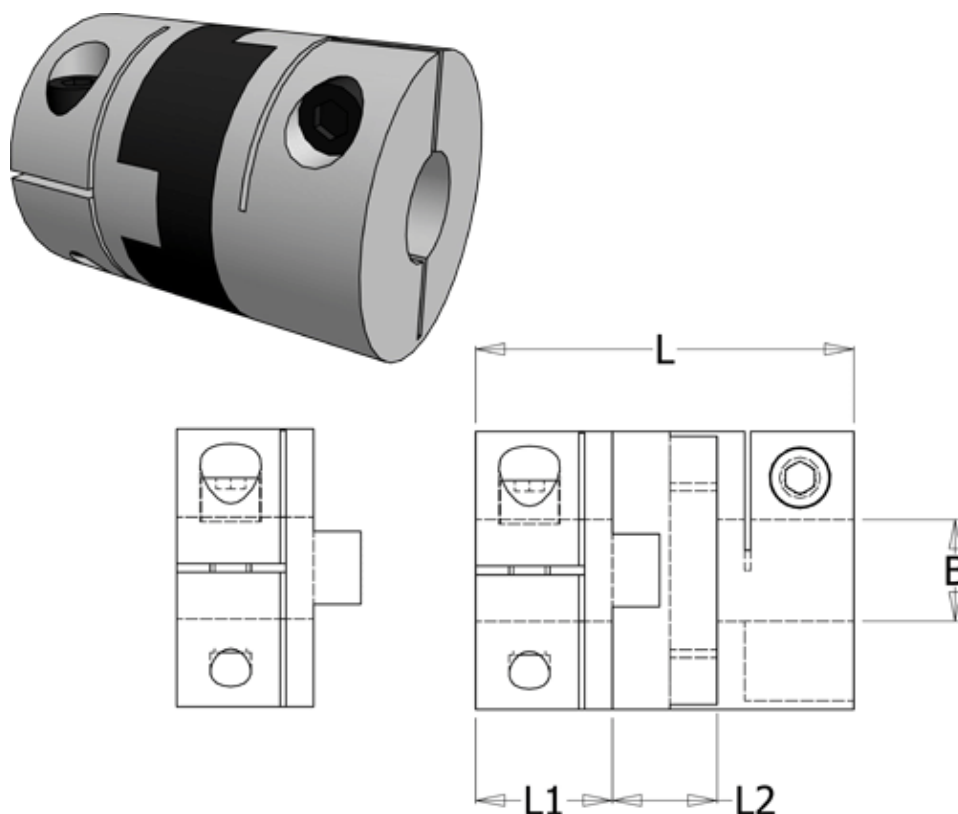

Article number: 33214522522

Description: Oldham coupling hub 452H25.22 ALU
with clamp hub and through bore, bore 6 mm

Measures

B1	= 6
D	= 25.4
L	= 32.4
L1	= 11.6
L2	= 9.2

Note: Overnævnte varenr. er kun for et koblingsnav. Der går 2 koblingsnav og 1 element til 1 komplet kobling

Screw = M3

Torque (Nm) = 4